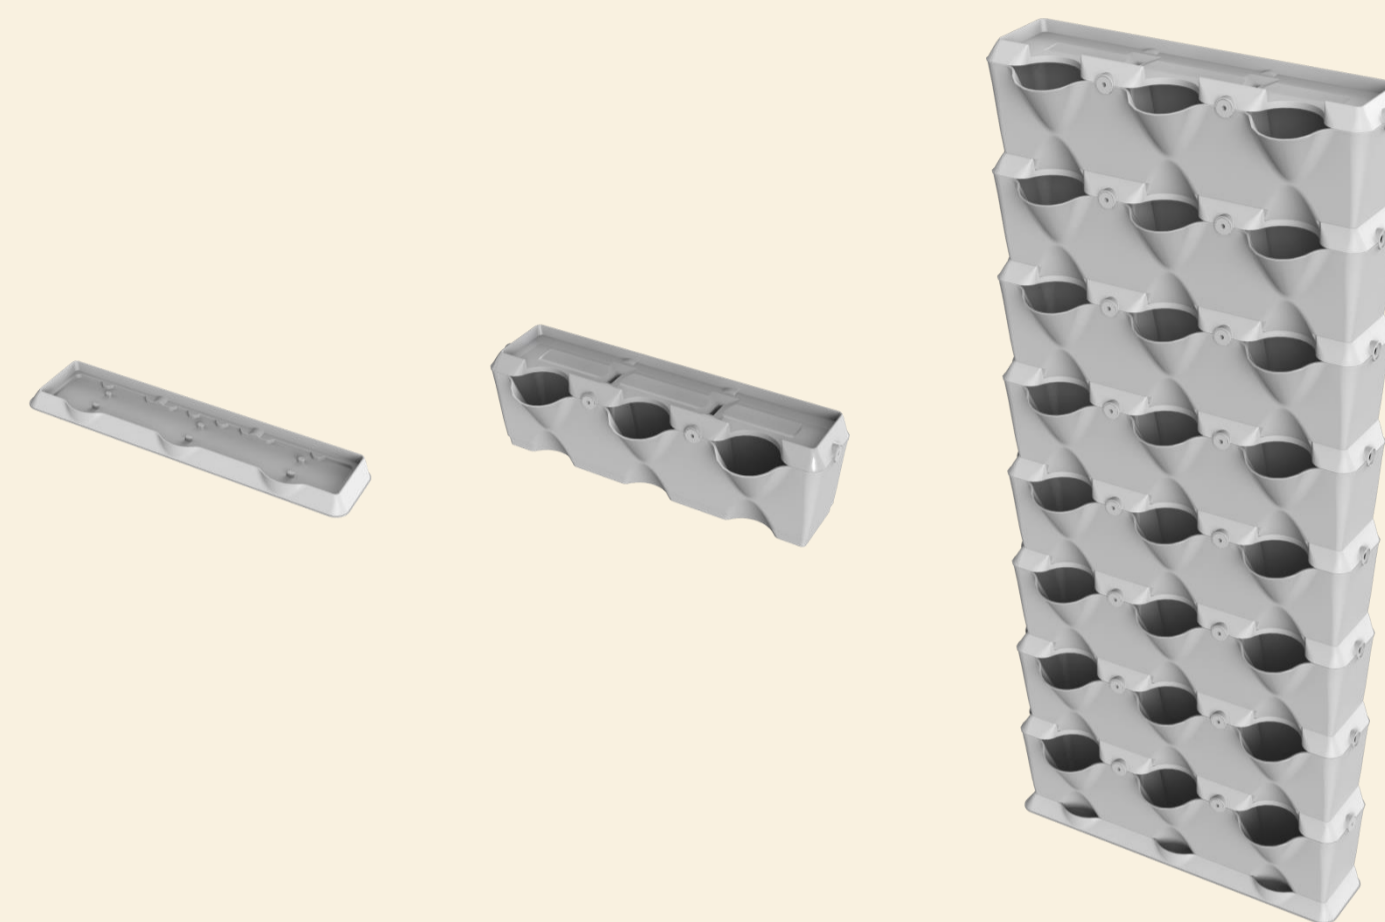

Descrição do produto

Unidade de venda:	Prato	Módulo	Set Kitchen Garden
Conteúdo:	1 Prato	1 Módulo + 6 Clips	8 Módulos + 48 Clips + 1 Prato

Dimensões:	64,6 x 14 x 3 cm	64,6 x 19 x 20 cm	64,6 x 19 x 147 cm
Capacidade Máxima:		12 litros	96 litros
Capacidade Recomendada:		10 litros	80 litros
Peso:	0,34 kg	1,00 kg	8,34 kg
Material:	Polipropileno reciclado com proteção UV		
Acabamento:	Matt, Grain MT-11007		
Cores:	Preto		
Garantia de Fabrico:	3 anos		
Outras Características:	100% fabricado com materiais reciclados		

Sistema de Fixação à Parede

O produto inclui 4 parafusos (5x40) de aço inox e respetivas buchas. Deverá fixar à parede o 4º e o 7º módulo de altura do Minigarden® Vertical Kitchen Garden, fazendo passar os parafusos através dos 2 Clips (Ø int 7 mm) que fixam a parte traseira da tampa de cada módulo.

Sistema de Rega

O Kit de Rega para o Minigarden® Vertical Kitchen Garden Black ECO é composto pelas seguintes peças:

Peça:	Válvula	União	T	Cruzeta	Joelho	Tampão	Adaptador
							
Unidades:	1	6	7	1	2	10	1

Peça:	Micro tubo Minigarden 3 gotejadores
	
Unidades:	9
Características:	Comprimento 65 mm, Ø int 5 mm, Ø ext 6,5 mm, caudal 1,5 l/h, distância entre gotejadores aproximadamente 20 cm;

Peça:	Micro tubo
	
Unidades:	8
Características:	Comprimento 17,8 cm, Ø int 4 mm, Ø ext 6 mm